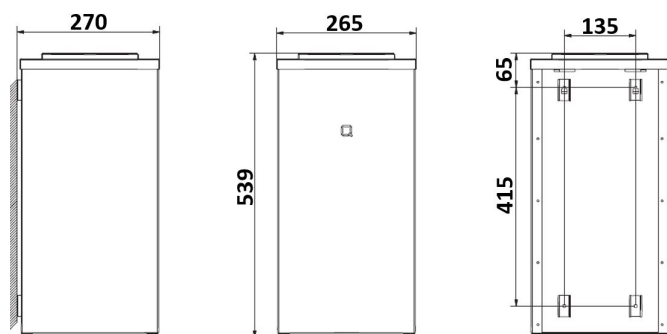

Afvalbak gesloten 30 liter

RVS afvalbak 30 liter gesloten, QWBC30 SSL

Steeds vaker worden afvalbakken aan de wand gemonteerd. Het voordeel? De vloer rond en onder de afvalbak kunt u gemakkelijk reinigen. Een goede reden om voor de RVS afvalbak 30 liter van Qbic-line te kiezen. Dit model is voorzien van een top met zogenaamd swing deksel. Het scharnierende deksel maakt het inwerpen van afval heel gemakkelijk. Eerlijk is eerlijk: dat is niet de enige reden waarom deze gesloten afvalbak wordt toegepast. Het is het fraaie Qbic-line-design waardoor de afvalbak zich ook in esthetisch opzicht onderscheidt. Natuurlijk combineert u deze gesloten afvalbak van RVS met andere Qbic-line accessoires. Vraag meteen een offerte aan!

> [Bekijk het product online](#)

Technische omschrijving

Afvalbak met swingdeksel. Top is in zijn geheel van de onderbak af te nemen. Met binnenring. Vrijstaand of voor wandmontage. Met uitgesneden Q aan de voorzijde

Specificaties

Artikelnummer	7160
Materiaal	RVS Gelaste kap van 1,25 mm
H x B x D	532 mm x 266 mm x 266 mm
Gewicht	6 kg
Garantie	3 jaar na aankoopdatum
Toepassing	Vrijstaand
Eigenschappen	Met binnenring en afneembare dekselrand
Inhoud	30 liter