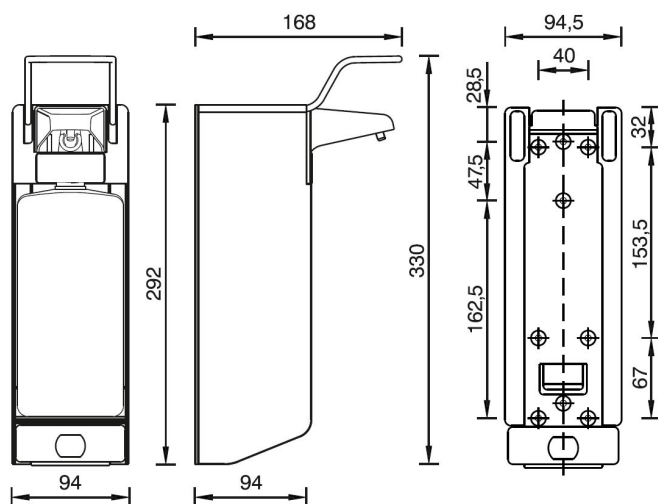

Zeep- & desinfectiemiddeldispenser 1000 ml KB RVS

Zeep- & desinfectiemiddeldispenser RVS 1000 ml KB, MQ10E

Als uw werkomgeving een optimale hygiëne vereist, wilt u de beschikking hebben over de juiste sanitaire accessoires. Met de Zeep- & desinfectiemiddeldispenser RVS 1000ml heeft u altijd een ruime voorraad desinfectiemiddel bij de hand. Deze desinfectiemiddeldispenser van MEdiQo-line ziet er niet alleen goed uit, maar biedt u ook maximaal gebruiksgemak. De dispenser biedt ruimte aan meer dan 1000 ml desinfectiemiddel. De korte beugel kan eenvoudig bediend worden met de elleboog, wat een optimale handhygiëne garandeert. Zo hoeft u nooit bang te zijn dat u tijdens het moment suprême met lege handen komt te staan. Spreek het gebruiksgemak van de zeep- & desinfectiemiddeldispenser rvs 1000 ml KB, MQ10E u ook aan? Vraag dan nu de offerte aan!

> [Bekijk het product online](#)

Technische omschrijving

Zeep- & Desinfectiemiddeldispenser met korte bedieningsbeugel. Met RVS uitwisselbare doseerpomp. Met zwarte montageplaat die volledig afgekit kan worden. Wordt standaard met navulflles en geleverd. Autoklaveerbaar.

Specificaties

Artikelnummer	8045
Materiaal	RVS
H x B x D	330 mm x 94 mm x 168 mm
Gewicht	2 kg
Garantie	2 jaar na aankoopdatum
Toepassing	Navulbaar
Dosering	Instelbaar in 0,9 ml en 1,5 ml per slag
Inhoud	1000 ml