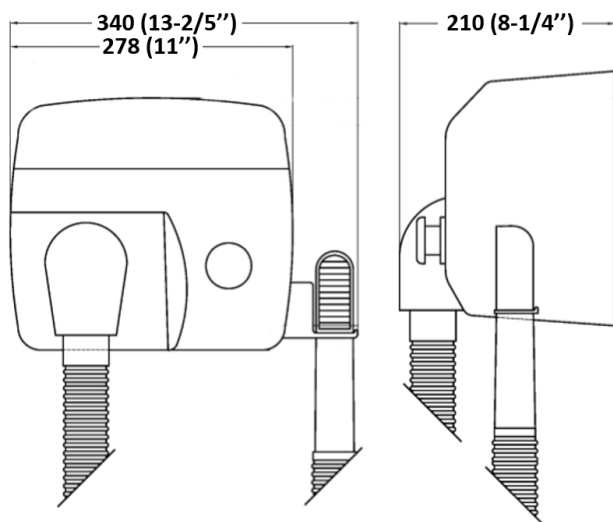

# Haardroger drukknop wit met slang

### Technische omschrijving

Wandhaardroger. Met een drukknopbediende timer van 90 seconden. Met slang en mondstuk. Bruto luchtopbrengst ca. 16l/sec. Lichtsnelheid: 65 km/u. Luchttemperatuur 65°C. 70dB.

### Specificaties

Artikelnummer	12003
Materiaal	Staal (Wit geëmailleerd)
H x B x D	248 mm x 344 mm x 210 mm
Gewicht	6,6 kg
Garantie	2 jaar na aankoopdatum
Toepassing	Wandmontage
Eigenschappen	Drukknop bediend (90 sec.), met slang, 65 km/u, 70 dB
Wattage	1000 Watt