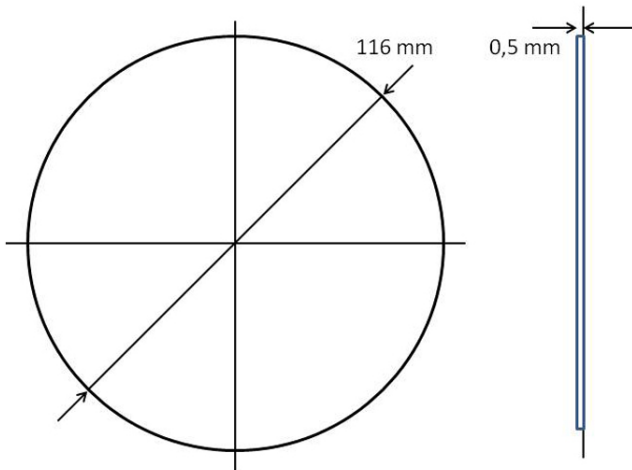

# Pictogram luierverschoning RVS

## Pictogram rond luierverschoning RVS, PS0005CS

Met dit pictogram doet u net dat beetje extra voor uw klant. Voor mensen met jonge kinderen is het prettig dat de locatie om luiers te verschonen duidelijk staat aangegeven. Dit voorkomt een hoop gezoek terwijl uw gast met een kinderwagen of met kleine kinderen rondloopt. Het strak ontworpen RVS pictogram is gemakkelijk te installeren en wordt geleverd inclusief sterke tape voor installatie op effen oppervlakten. Maak uw gasten blij! Vraag nu een offerte aan.

### Technische omschrijving

RVS pictogram rond luierverschoning. Eenvoudig te installeren. Inclusief sterke tape voor het plaatsen op effen oppervlakten.

### Specificaties

Artikelnummer	14287
Materiaal	RVS
H x B x D	116 mm x 116 mm x 0,5 mm
Gewicht	0,043 kg
Garantie	2 jaar na aankoopdatum
Toepassing	Wandmontage