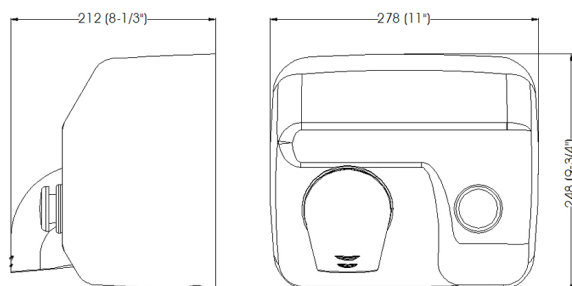

Handdroger wit automatisch

Handdroger wit automatisch, E88A (Saniflow)

Wanneer u gaat voor optimale hygiëne in uw toiletruimte, wilt u dat uw gasten hun handen zo schoon mogelijk houden. Met een automatische handdroger zorgt u ervoor dat uw gasten uw sanitaire ruimte weer schoon en droog verlaten. Als u van stijl houdt, let u op details. Dat zal uw gasten dan ook direct opvallen. Het doordachte design van de handdroger past naadloos bij elke stijlvol ingerichte sanitaire ruimte. De witte kap is voorzien van een hoogglans luchtverplaatser, die automatisch start tijdens het contactmoment. De droogtijd bedraagt slechts een halve minuut. Bent u het gebruik van handdoekjes ook zo zat? Vraag dan nu de offerte aan van deze stijlvolle Mediclinics handdroger!

> [Bekijk het product online](#)

Technische omschrijving

Handdroger automatisch 2250 Watt voor wandmontage. Met draaibare tuit. Bruto luchtopbrengst ca. 130 liter p/sec. Luchtsnelheid: 100 km/u. Luchttemperatuur 50°C. Droogtijd: 29 seconden. 68 dB.

Specificaties

Artikelnummer	12190
Materiaal	Staal (Wit gepoedercoat)
H x B x D	248 mm x 278 mm x 212 mm
Gewicht	5,9 kg
Garantie	2 jaar na aankoopdatum
Toepassing	Wandmontage
Eigenschappen	Automatisch, 100 km/u, droogtijd: 29 seconden, 68 dB
Wattage	2250 Watt