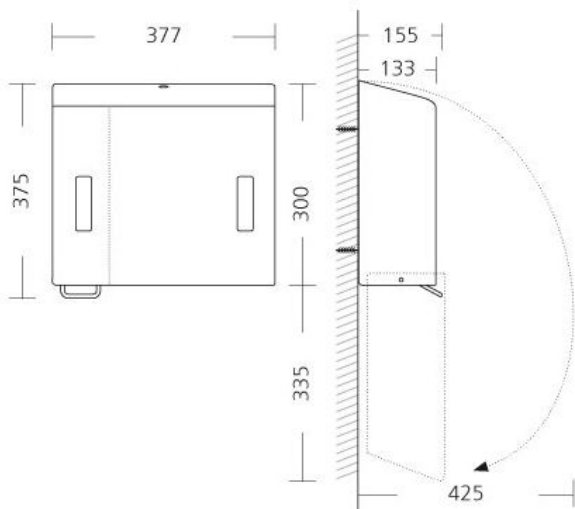

> [Bekijk het product online](#)

Technische omschrijving

Combinatiedispenser voor wandmontage. Zeepdispenser links, handdoekdispenser rechts. Met kunststof slot en sleutel. Met venster voor inhoudscontrole. Ook in wit verkrijgbaar!

Specificaties

Artikelnummer	21410974 AFP-C
Materiaal	RVS anti-fingerprint coating
H x B x D	385 mm x 377 mm x 155 mm
Gewicht	2,08 kg
Garantie	5 jaar na aankoopdatum
Toepassing	
Dosering	ca. 1,5 ml per slag
Inhoud	1200 ml