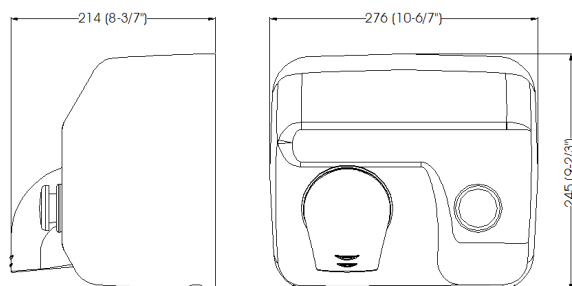

Handdroger zwart drukknop

Handdroger zwart drukknop, E05B

Dat eenvoudig ook stijlvol kan zijn, bewijst deze zwarte handdroger van Mediclinics. De subtiele variant van de E88B biedt, ondanks zijn beperkte omvang, dezelfde kracht en comfort als zijn grote broer. Het zwart gepoedercoate frame onderstreept de robuustheid van deze subtiele handdroger. Gebruik is eenvoudig; de handdroger slaat aan, zodra de toiletbezoeker de knop indrukt. De perfecte temperatuur in combinatie met de nauwkeurig afgestelde luchtsnelheid zorgt ervoor dat uw handen binnen een halve minuut weer helemaal droog zijn. Is deze kleine broer van de E88B een mooie aanvulling op uw sanitaire ruimte? Vraag dan nu de offerte aan! Eenvoudig maar stijlvol. Blaast warme lucht. Slechts een halve minuut droogtijd.

> [Bekijk het product online](#)

Technische omschrijving

Handdroger 2250 Watt voor wandmontage. Met drukknop (35 seconden timer) Met draaibare tuit. Bruto luchtdebiet ca. 130 liter p/sec. Luchtsnelheid: 100 km/u. Luchttemperatuur 50°C. Droogtijd: 29 seconden. 68 dB.

Specificaties

Artikelnummer	12285
Materiaal	Staal (Zwart gepoedercoat)
H x B x D	245 mm x 276 mm x 214 mm
Gewicht	4,65 kg
Garantie	2 jaar na aankoopdatum
Toepassing	Wandmontage
Eigenschappen	Drukknop (35 sec.), 100 km/u, droogtijd: 29 seconden, 68 dB
Wattage	2250 Watt