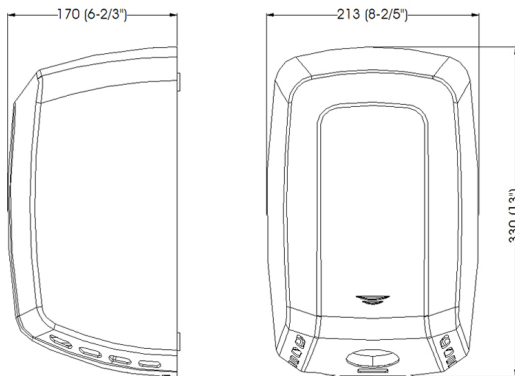

Handdroger wit automatisch

Handdroger wit automatisch, M09A (Machflow)

U maakt het uw gasten graag zo comfortabel mogelijk. Daarom kiest u voor een ontspannen ruimte waar rust en eenheid heersen. Iets wat u bereikt door een zorgvuldige selectie van accessoires in uw sanitaire ruimte. De handdroger van Mediclinics is een ware bestseller als het om strak design en praktisch gebruiksgemak gaat. Het automatische start- en stopmoment van de droger, voorkomt ongewenst stroomverbruik. Door een eenvoudig verstelbare schuifknop, stelt u de intensiteit van de droogsnelheid in. Hiermee is ook de geluidssterkte regelbaar. Verrast u uw gasten en medewerkers graag met strak design en een praktische uitvoering? Vraag dan nu de offerte aan.

> [Bekijk het product online](#)

Technische omschrijving

Handdroger 1150 Watt automatisch voor wandmontage. Met verwarmingselement (slechts 400 Watt) met aan/uit schakelaar. Standaard is de UIT functie ingeschakeld. Met 60 seconden veiligheidsschakelaar. Laag stroomverbruik (ecologisch) Met verstelbare motor Bruto luchtopbrengst ca. 20-33 liter p/sec. Luchtsnelheid: 325 km/u. Droogtijd: 8-15 seconden. 67-74 dB

Specificaties

Artikelnummer	12380
Materiaal	Staal (Wit gepoedercoat)
H x B x D	330 mm x 213 mm x 170 mm
Gewicht	5,1 kg
Garantie	2 jaar na aankoopdatum
Toepassing	Wandmontage
Eigenschappen	Automatisch, met verwarmingselement met aan/uit schakelaar (400 W), 325 km/u, droogtijd: 8-15 seconden, 67-74 dB
Wattage	1150 Watt