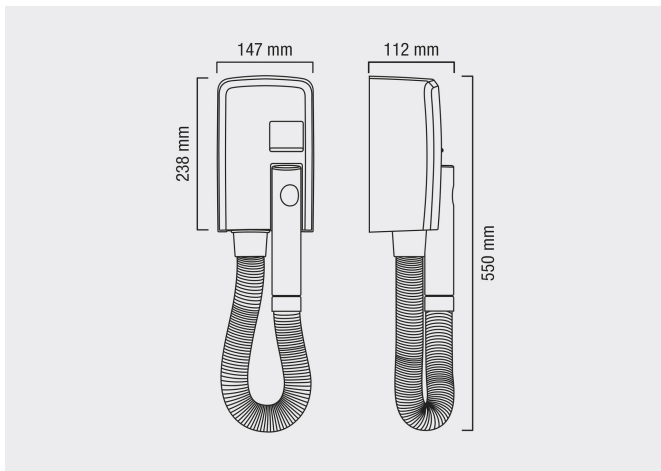

Hotello BLDC

Wandhaardroger heavy duty wit met slang, Hotello BLDC

Een goede haardroger is onmisbaar om het haar droog te maken en in model te brengen. De warmte en luchtstroom zorgen voor een mooi resultaat. Ook als veel mensen er gebruik van maken, moet de haardroger optimaal blijven functioneren. Die zekerheid biedt de Hotello BLDC, de beste wandhaardroger voor extreem gebruik, lees hoge bezoekersfrequentie, in met name publieke ruimtes. De heavy duty Hotello BLDC heeft een krachtige, duurzame, borstelloze motor. De (witte) wanddroger start automatisch wanneer de handgreep uit de houder wordt gehaald. De handgreep blijft koel en dankzij de flexibele uittrekbare witte slang, tot 1,2 meter, kan de gebruiker letterlijk alle kanten op. De Hotello BLDC kan op twee manieren worden aangesloten: met een wandcontactdoos of een directe aansluiting. De veiligheid is gewaarborgd door de automatische 8 minuten veiligheidstimer. Interesse? Vraag hier onze offerte aan.

> [Bekijk het product online](#)

Technische omschrijving

Heavy duty wandhaardroger wit. Met extreem krachtige, duurzame, borstelloze motor. Automatische 8 minuten veiligheidstimer. Start automatisch als de handgreep uit de houder wordt gehaald. Flexibele uittrekbare witte slang (tot 1,2 meter) 2 mogelijkheden voor aansluiting: Wandcontactdoos of directe aansluiting. Houdt koele handgreep. IP34.

Specificaties

Artikelnummer	17295
Materiaal	Kunststof (Wit)
H x B x D	550 mm x 147 mm x 112 mm
Gewicht	4 kg
Garantie	1 jaar na aankoopdatum
Toepassing	Openbare ruimtes met een hoge bezoekersfrequentie
Eigenschappen	Start automatisch als de handgreep uit de houder wordt gehaald. Cool touch en 8 minuten safety timer
Wattage	1500 Watt