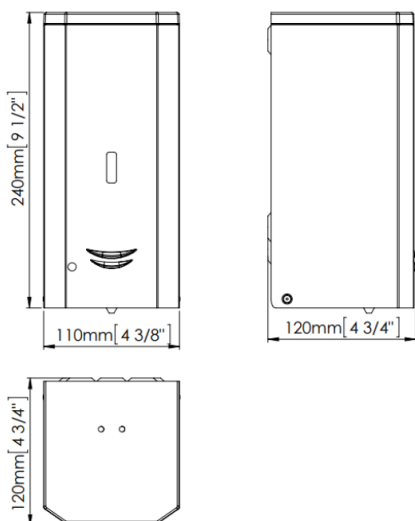

Zeepdispenser automatisch RVS zwart 1000 ml

Zeepdispenser automatisch RVS zwart 1000 ml, DJ0037AB

U vindt een luxe en hygiëne uitstraling van uw sanitaire ruimte belangrijk? Lees dan snel verder. De zeepdispenser van Mediclinics is hygiënisch én gemakkelijk. Dankzij de infra-rood sensor is aanraking met de dispenser niet nodig en komt de juiste doseerhoeveelheid uit de dispenser. Het kijkvenster aan de voorzijde van de dispenser zorgt ervoor dat de inhoud gemakkelijk gecontroleerd kan worden. Mocht de vulling op zijn, dan kan de navulfles eenvoudig verwijderd worden. Alles kan goed worden schoon gehouden. Het is ook mogelijk de vulling van bovenaf te vullen. Deze dispenser is geschikt voor wandmontage en werkt op batterijen. Deze automatische zeepdispenser creëert naast hygiëne en gemak ook een luxe uitstraling vanwege de zwarte kleur. Wilt u uw sanitaire ruimte een luxe en hygiënische uitstraling geven? Vraag dan een offerte aan voor de automatische zeepdispenser van Mediclinics.

> [Bekijk het product online](#)

Technische omschrijving

Zeepdispenser automatisch voor wandmontage. Met infra-rood sensor voor het doseren van de vulgoederen. Met veerslot en Mediclinics sleutel. Met kijkgleuf voor inhoudscontrole. Met verwijderbare navulfles. Ook eenvoudig vanaf bovenaf na te vullen. Werkt op 6 AA batterijen. Aanbevolen installatiehoogte: 25-30 cm boven de oppervlakte.

Specificaties

Artikelnummer	14041
Materiaal	RVS (Zwart gepoedercoat)
H x B x D	240 mm x 110 mm x 120 mm
Gewicht	1,25 kg
Garantie	2 jaar na aankoopdatum
Toepassing	Navulbaar
Dosering	1,5 ml per slag
Inhoud	1000 ml