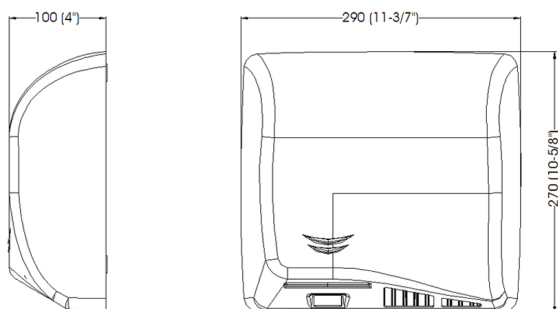

> [Bekijk het product online](#)

Technische omschrijving

Handdroger automatisch 1150 Watt voor wandmontage. Met high-speed motor. Met 60 seconden veiligheidsschakelaar. Bruto luchtopbrengst ca. 33 liter p/sec. Luchtsnelheid: 120-180 km/u. Luchttemperatuur 42°C. 58-67 dB. Droogtijd: 10-12 seconden.

Specificaties

Artikelnummer	12370
Materiaal	RVS
H x B x D	270 mm x 290 mm x 100 mm
Gewicht	3,8 kg
Garantie	2 jaar na aankoopdatum
Toepassing	Wandmontage
Eigenschappen	Automatisch, 120-180 km/u, droogtijd: 10-12 seconden, 58-67 dB
Wattage	1150 Watt