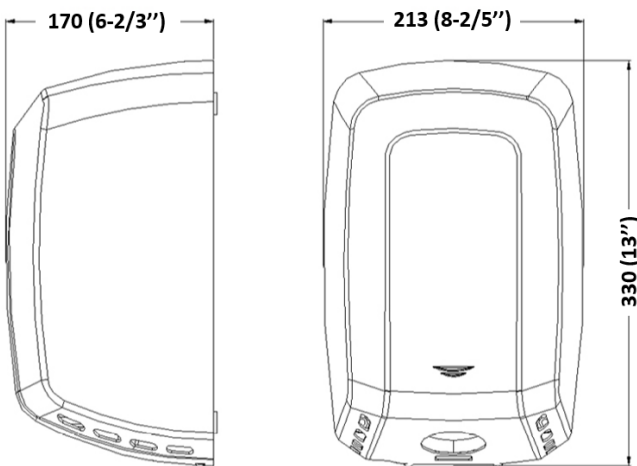

Handdroger RVS automatisch

Handdroger RVS automatisch, M09ACS (Machflow)

Op zoek naar strak design met een stoere rvs look? Dan past deze handdroger helemaal binnen uw sanitaire wensen. De verrassend strakke designlook maakt van deze handdroger een regelrechte blikvanger. De ene gast droogt zijn handen graag snel, terwijl de ander er liever de tijd voor neemt. Door de verstelbare motor controleert u de luchtsnelheid en de geluidssterkte. De buitengewoon snelle droogtijd van 10 - 12 seconden maakt deze handdroger zeer snel en efficiënt in gebruik. Met deze handdroger verrast u al uw gasten en medewerkers. Vraag daarom nu de offerte aan.

> [Bekijk het product online](#)

Technische omschrijving

Handdroger 1150 Watt automatisch voor wandmontage. Met verwarmingselement (slechts 400 Watt) met aan/uit schakelaar. Standaard is de UIT functie ingeschakeld. Met 60 seconden veiligheidsschakelaar. Laag stroomverbruik (ecologisch) Met verstelbare motor Bruto luchtopbrengst ca. 20-33 liter p/sec. Luchtsnelheid: 325 km/u. Droogtijd: 8-15 seconden. 67-74 dB

Specificaties

Artikelnummer	12390
Materiaal	RVS
H x B x D	330 mm x 213 mm x 170 mm
Gewicht	5,1 kg
Garantie	2 jaar na aankoopdatum
Toepassing	Wandmontage
Eigenschappen	Automatisch, met verwarmingselement met aan/uit schakelaar (400 W), 325 km/u, droogtijd: 8-15 seconden, 67-74 dB
Wattage	1150 Watt