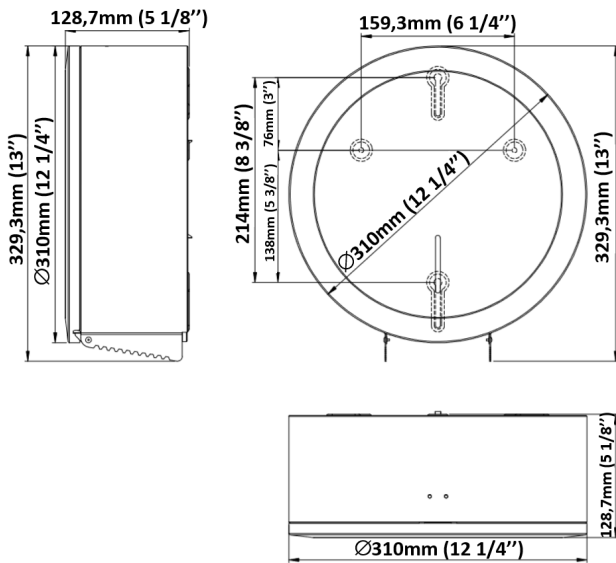

## Midi jumboroldispenser wit, PR2787

Niemand wil tijdens een toiletbezoek geconfronteerd worden met dat laatste velletje. Met een flinke voorraad toiletpapier bij de hand, stelt u uw gasten nooit teleur. Deze jumboroldispenser is ongetwijfeld een van de grootste exemplaren in dit assortiment. Met ruimte voor een flinke jumborol van ruim 27 centimeter doorsnee, hoeft u nooit bang te zijn dat uw bezoekers met lege handen komen te staan. De speciale afscheurranden aan de onderzijde van de dispenser zorgen voor een eenvoudige verwijdering van het toiletpapier. Als u graag aandacht geeft aan vormgeving en optimaal gebruiksgemak, is deze Mediclinics jumboroldispenser helemaal voor u. Vraag daarom nu de offerte aan.

## Technische omschrijving

Jumboroldispenser voor wandmontage. Met veerslot en standaard Mediclinics sleutel. Met kijkgleuf voor inhoudscontrole. Met aan weerszijden afscheurranden aan de onderzijde

## Specificaties

Artikelnummer	13750
Materiaal	Staal (Wit gepoedercoat)
H x B x D	329 mm x 310 mm x 129 mm
Gewicht	1,7 kg
Garantie	2 jaar na aankoopdatum
Toepassing	Wandmontage