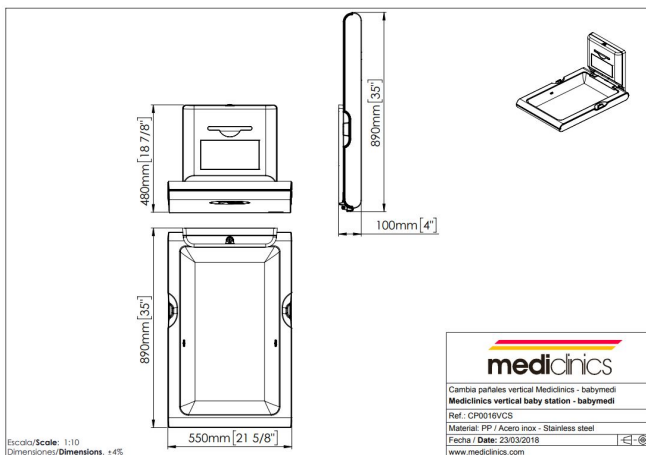

Babyverschoontafel verticaal zwart

Babyverschoontafel verticaal zwart, CP0016VCSB

> [Bekijk het product online](#)

Technische omschrijving

RVS Babyverschoontafel verticaal zwart gepoedercoat. Geschikt voor wandmontage. Gemaakt van bacterie resistent kunststof. Inclusief afsluitbare dispenser voor verschoonpapier/doeken. Voorzien van antibacteriële Biocote® bescherming. Met nylon veiligheids gordel. Met aan weerskanten ophanghaken voor persoonlijke bezittingen. Aanbevolen installatiehoogte: 800 mm vanaf het laagste punt 700 mm vanaf het laagste punt op minder valide toiletten. Voldoet volledig aan de EN 12221-1 en EN 12221-2 richtlijnen. Laat uw baby onder geen enkele omstandigheid alleen of buiten uw bereik achter op de babyverschoontafel. Niet geschikt voor montage op gipsplaten of holle muren!!

Specificaties

Artikelnummer	14317
Materiaal	RVS zwart gepoedercoat
H x B x D	480 mm x 550 mm x 100 mm (890 mm open)
Gewicht	16,6 kg
Garantie	2 jaar na aankoopdatum
Toepassing	Wandmontage
Eigenschappen	Inclusief dispenser voor verschoonpapier/doeken, twee ophanghaken en veiligheids gordel