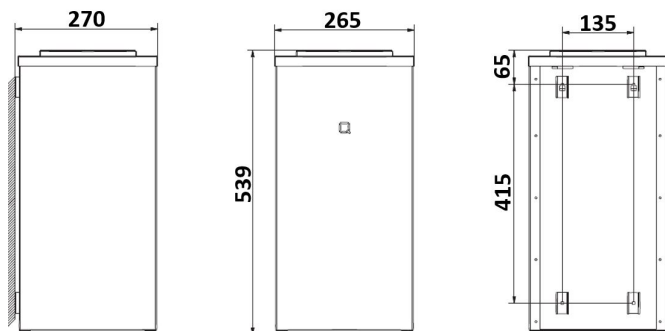

Afvalbak open 30 liter

RVS afvalbak 30 liter open, QWBO30 SSL

Een afvalbak is bedoeld om het afval in een ruimte te verzamelen. Daarom vindt u het belangrijk dat afval gemakkelijk ingeworpen en de afvalzak snel verwisseld kan worden. Dat is precies waarin de open RVS afvalbak van Qbic-line, met een capaciteit van 30 liter, uitblinkt. De afvalbak is voorzien van een beugel. De zak is daardoor weliswaar aan het oog onttrokken, maar heel snel verwisselbaar. Makkelijk dus voor de facilitaire dienst. Wilt u in sanitaire of andere ruimtes een RVS afvalbak aan de wand monteren? Vraag een offerte aan!

> [Bekijk het product online](#)

Technische omschrijving

Open afvalbak. De rand is in zijn geheel van de onderbak af te nemen. Met binnenring. Vrijstaand of voor wandmontage. Met uitgesneden Q aan de voorzijde

Specificaties

Artikelnummer	6880
Materiaal	RVS Gelaste kap van 1,25 mm
H x B x D	532 mm x 266 mm x 266 mm
Gewicht	5,5 kg
Garantie	3 jaar na aankoopdatum
Toepassing	Vrijstaand
Eigenschappen	Met binnenring en afneembare dekselrand
Inhoud	30 liter