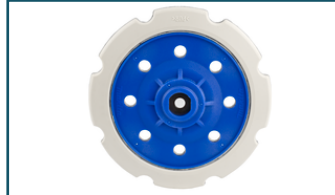

Kijk voor overige gebruikersvoordelen op [www.makita.nl](http://www.makita.nl)

**LXT XPT BL**  
MOTOR

Technische gegevens		Alm. lxbxh (mm)	Diameter steunschijf (mm)	Diameter excentrische beweging (mm)	Excentrische beweging (opm)	Vár. toerentalregeling (schakelaar)	Velcro (klijtband)	Geluidsdrukniveau (L <sub>pa</sub> ) (dB(A))	Softstart	Constant toerental	Toerental (gedwongen rotatie) (min <sup>-1</sup> )	Vár. toerentalregeling (draaiknop)	Softgrip	Volt (spanning) (V)	Gewicht met hoge LXT 18 V accu (kg)	Prijs excl. btw
DPO600Z	530x148x126	150	5,5	0 - 6800	1	1	83	1	1	0 - 780	1	1	18	3,4	€ 349,00	

## Standaard accessoires

**Inbussleutel 5,0 mm (1 stuks)**  
- 783203-8  
- 0088381102674

**Steunschijf 150mm (1 stuks)**  
- 197928-2  
- 0088381468381