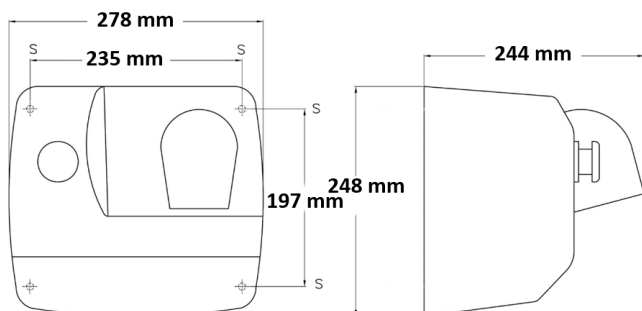

Haardroger drukknop RVS look

Haardroger drukknop RVS look, SC0088HCS

Misschien associeert u sanitaire accessoires vooral met praktisch gebruik. Maar deze wandhaardroger van Mediclinics bewijst dat het ontwerp van sanitaire accessoires ook alles te maken heeft met strak design. Wie waarde hecht aan een strak design, kiest voor deze rvs look wandhaardroger van Mediclinics. De elegante en strak vormgegeven droger is een praktische en verrassende aanvulling in uw interieur. De hoogglans luchttuit is draaibaar, waardoor de droger eenvoudig meerdere gedeelten van het haar kan drogen. Kies voor de praktische combinatie van optimaal gebruiksgemak en eenvoudig design. Vraag nu de offerte aan.

> [Bekijk het product online](#)

Technische omschrijving

Wandhaardroger. Met een drukknopbediende timer van 90 seconden. Met draaibare tuit. Bruto luchtopbrengst ca. 90l/sec. Luchtsnelheid: 100 km/u. Luchttemperatuur 53°C. 70dB.

Specificaties

Artikelnummer	12009
Materiaal	Staal (RVS look)
H x B x D	248 mm x 278 mm x 244 mm
Gewicht	6,5 kg
Garantie	2 jaar na aankoopdatum
Toepassing	Wandmontage
Eigenschappen	Drukknop bediend (90 sec.), 100 km/u, 70 dB
Wattage	2250 Watt