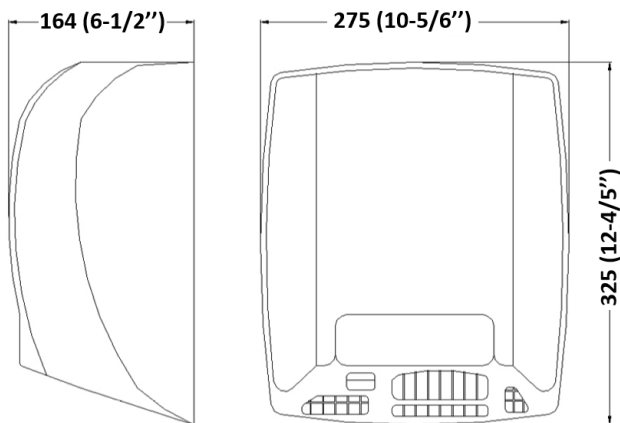

Handdroger RVS automatisch

Handdroger RVS automatisch, M03ACS (Mediflow)

Een perfecte combinatie van de juiste accessoires, geeft uw sanitaire ruimte de sfeer die bij uw bedrijf past. Tijdens het ontwerp van de Mediclinics-lijn is al rekening gehouden met de combinatie tussen de diverse accessoires. Alle producten binnen de lijn sluiten daarom naadloos aan bij elkaar. Als u kiest voor rvs, weet u dat u kiest voor robuust. Het stevige materiaal maakt van deze handdroger direct een boeiend accent voor in uw sanitaire ruimte. De onderkant van de handdroger bestaat uit verschillende uitgangen, waardoor de lucht zich over een relatief groot vlak verspreidt. Hierdoor heeft de droger slechts een halve minuut nodig om zijn werk optimaal uit te voeren. Wilt u ook een warme lucht handdroger die automatisch reageert op uw gasten? Vraag dan nu de offerte aan.

> [Bekijk het product online](#)

Technische omschrijving

Handdroger automatisch 2750 Watt voor wandmontage.
Bruto luchtopbrengst ca. 150 liter p/sec. Luchtsnelheid: 95 km/u.
Luchttemperatuur 50°C. Droogtijd: 29 seconden. 65 dB.

Specificaties

Artikelnummer	12320
Materiaal	RVS
H x B x D	325 mm x 275 mm x 164 mm
Gewicht	4,25 kg
Garantie	2 jaar na aankoopdatum
Toepassing	Wandmontage
Eigenschappen	Automatisch, 95 km/u, droogtijd: 29 seconden, 65 dB
Wattage	2750 Watt