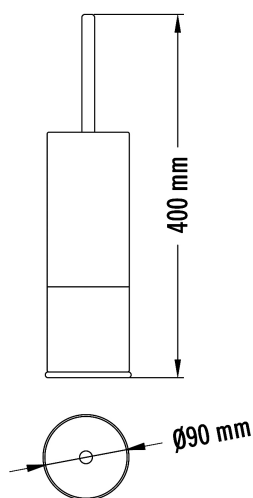

Toiletborstelhouder hoogglans

Toiletborstelhouder hoogglans, ES0965C

Als echte ondernemer wilt u uw gasten zoveel mogelijk in de watten leggen. Een sfeervol ingerichte sanitaire ruimte zorgt voor een optimale comfortbeleving van uw gasten. En dat vraagt bijzondere aandacht voor uw accessoires. Als u wilt laten zien dat u aandacht heeft voor uw gasten, kiest u ongetwijfeld voor deze hoogglans toiletborstelhouder. Want ook al gaat het maar om een toiletborstelhouder, het design en de uitstraling kloppen in detail. Dat geldt ook voor de praktische uitvoering: het deksel van de toiletborstelhouder is nauwkeurig aan de steel bevestigd, zodat de houder na gebruik volledig afgesloten wordt. Een in het oog springend detail in elke sanitaire ruimte. Wilt u optimale hygiëne combineren met een elegante look? Vraag dan nu de offerte aan!

> [Bekijk het product online](#)

Technische omschrijving

Toiletborstelhouder vrijstaand of voor wandmontage. Rond model. Met verwijderbare zwarte opvangschaal aan de onderzijde. Met deksel vast aan de steel, die de houder compleet afsluit. Met witte borstelkop.

Specificaties

Artikelnummer	13195
Materiaal	RVS hoogglans
H x B x D	400 mm x 90 mm x 90 mm
Gewicht	1,3 kg
Garantie	2 jaar na aankoopdatum
Toepassing	Vrijstaand