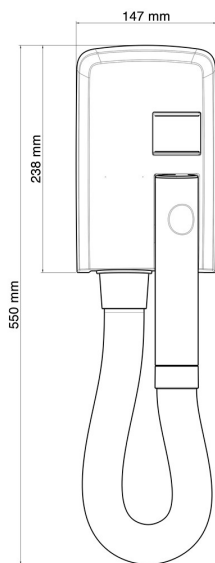

Hotello Silver

Wandhaardroger RVS look met slang, Hotello Silver

Een eenduidige lijn in uw accessoires zorgt voor rust in uw interieur. Met de wandhaardroger rvs look kiest u voor een elegante en chique haardroger, die prachtig aansluit bij de andere lijnen van All-Care. Wat direct in het oog springt, is het bijzondere model van deze haardroger. De verfijnde handgreep is bevestigd aan een flexibele, zwarte slang. Wanneer u de handgreep uit de houder haalt, start de droger automatisch. Met twee aansluitmogelijkheden. Zoekt u een haardroger die feilloos aansluit bij de andere accessoires in uw interieur? Vraag dan hier de offerte aan.

> [Bekijk het product online](#)

Technische omschrijving

Wandhaardroger zilver (110-120 V & 220-240V). Automatische 8 minuten timer. Start automatisch als de handgreep uit de houder wordt gehaald. Flexibele uittrekbare zwarte slang (tot 1,2 meter) 2 mogelijkheden voor aansluiting. Met geïsoleerde veiligheidstransformator. Wandcontactdoos of directe aansluiting. Houdt koele handgreep. Eco-vriendelijk model. IP34.

Specificaties

Artikelnummer	17272
Materiaal	Kunststof (RVS look)
H x B x D	550 mm x 147 mm x 112 mm
Gewicht	2 kg
Garantie	1 jaar na aankoopdatum
Toepassing	Privé hotel slaapkamers/badkamers, pensions, woningen en scheepscabines.
Eigenschappen	Start automatisch als de handgreep uit de houder wordt gehaald, cool touch en 8 minuten safety timer
Wattage	1200 Watt