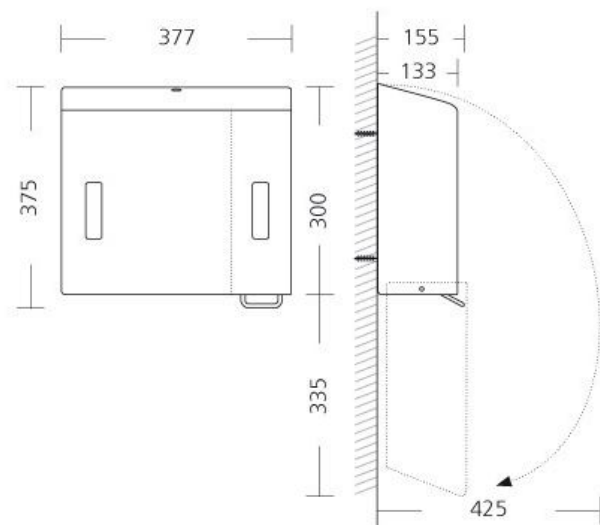

> [Bekijk het product online](#)

Technische omschrijving

Combinatiedispenser voor wandmontage. Zeepdispenser rechts, handdoekdispenser links. Met kunststof slot en sleutel. Met venster voor inhoudscontrole. Ook in wit verkrijgbaar!

Specificaties

Artikelnummer	2201483 AFP-C
Materiaal	RVS anti-fingerprint coating
H x B x D	385 mm x 377 mm x 155 mm
Gewicht	3,8 kg
Garantie	5 jaar na aankoopdatum
Toepassing	Navulbaar
Dosering	Ca. 1,5 ml per slag
Inhoud	1200 ml