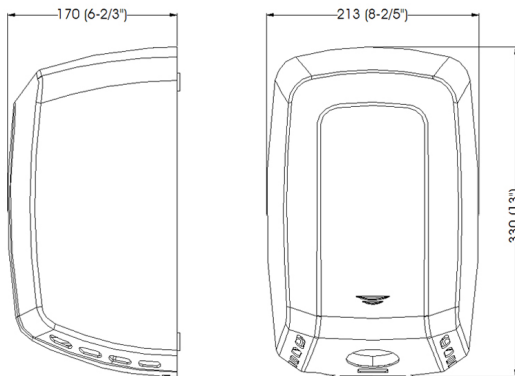

Handdroger zwart automatisch

Handdroger zwart automatisch, M09AB (Machflow)

U hoeft geen interieurarchitect te zijn, om in een oogopslag te zien dat deze handdroger een uniek design heeft. De elegante ronde vormen en subtiële droogruimte maken deze handdroger geschikt voor elke stijlvol ingerichte sanitaire ruimte. Het eenvoudige gebruik en de krachtige uitstraling maken deze zwarte gepoedercoate variant een echte bestseller. De droger wordt automatisch geactiveerd wanneer huidcontact plaatsvindt. Door de snelle verplaatsing van de warme lucht is activatie van een halve minuut genoeg voor volledig droge handen. Gaat u voor verfijnd design in combinatie met optimaal gebruiksgemak? Vraag dan nu de offerte aan voor de Mediclinics Handdroger zwart automatisch. Extra hygiëne (aanraking van de handdroger is niet nodig) Stijlvol design, passend bij elke sanitaire ruimte

> [Bekijk het product online](#)

Technische omschrijving

Handdroger 1150 Watt automatisch voor wandmontage. Met verwarmingselement (slechts 400 Watt) met aan/uit schakelaar. Standaard is de UIT functie ingeschakeld. Met 60 seconden veiligheidsschakelaar. Laag stroomverbruik (ecologisch) Met verstelbare motor Bruto luchtopbrengst ca. 20-33 liter p/sec. Luchtsnelheid: 325 km/u. Droogtijd: 8-15 seconden. 67-74 dB

Specificaties

Artikelnummer	12395
Materiaal	Staal (Zwart gepoedercoat)
H x B x D	330 mm x 213 mm x 170 mm
Gewicht	5,1 kg
Garantie	2 jaar na aankoopdatum
Toepassing	Wandmontage
Eigenschappen	Automatisch, met verwarmingselement met aan/uit schakelaar (400 W), 325 km/u, droogtijd: 8-15 seconden, 67-74 dB
Wattage	1150 Watt