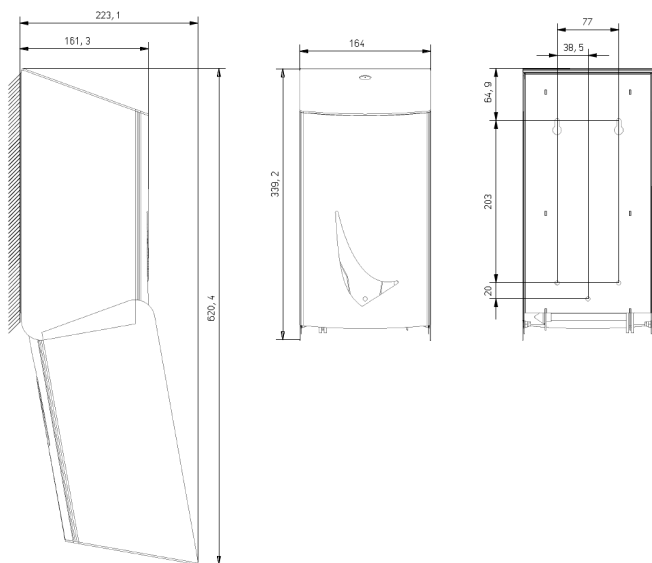

Afvalbak 9 liter

RVS AFP-C afvalbak gesloten 9 liter, WIN WBC9 SAL

Ook in beperkte ruimtes, wilt u een verzorgde indruk achterlaten. Omdat deze 9 liter uitvoering kleiner is dan de gemiddelde afvalbak is het dé oplossing om een passende afvalbak te kunnen plaatsen in krappe ruimtes. Geschikt als vrijstaand model of voor wandmontage. U kunt dus zelf kiezen, wat het beste uitkomt in uw ruimte! Deze efficiënte toepassing is uitgevoerd met binnenring, zodat de afvalzakken niet zichtbaar zijn. Wilt u ook zo'n praktische afvalbak? Vraag meteen een offerte aan!

> [Bekijk het product online](#)

Technische omschrijving

Afvalbak 9 liter RVS met klep deksel en binnenring. Met compact RVS knopje om de bak te openen. Met schuin aflopende bovenzijde en wings venster links onderin. Met ingenieus systeem, waarbij tijdens het verwisselen van de zak de deksel aan de bak blijft zitten.

Specificaties

Artikelnummer	4017
Materiaal	RVS anti-fingerprint coating Met 1 mm gelaste kap
H x B x D	403 mm x 300 mm x 139 mm
Gewicht	4 kg
Garantie	5 jaar na aankoopdatum
Toepassing	Wandmontage
Eigenschappen	Met binnenring
Inhoud	9 liter