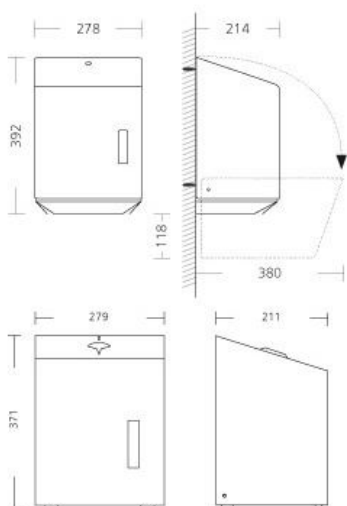

## RVS AFP-C poetsroldispenser midi, CEU 1 E

In de keuken of sanitaire ruimte gebeuren regelmatig kleine knoei-ongelukjes. Geen probleem wanneer de SanTRAL Poetsroldispenser midi bij u aan de muur hangt. Een keus voor de SanTRAL-accessoirelijn is een keus voor opvallend design en praktische uitvoering. Deze poetsroldispenser laat dan ook niets te wensen over: een strakke rvs kap, handig kijkvenster en ook nog eens een eenvoudige bediening. Het papier is eenvoudig verwisselbaar via de klep aan de rechterzijde van de dispenser. Zo stijlvol kan een praktische poetsrolhouder zijn. Past deze SanTRAL poetsroldispenser ook bij uw project? Vraag dan nu de offerte aan.

### Technische omschrijving

Poetsroldispenser midi voor wandmontage. Met kunststof slot en sleutel. Met venster voor inhoudscontrole. Papieruitname vanaf de onderzijde. Aanbevolen rolafmetingen: max. diameter: 200 mm max. hoogte: 275 mm Ook in wit verkrijgbaar!

### Specificaties

Artikelnummer	2201473 AFP-C
Materiaal	RVS anti-fingerprint coating
H x B x D	360 mm x 277 mm x 211 mm
Gewicht	3,85 kg
Garantie	5 jaar na aankoopdatum
Toepassing	Wandmontage