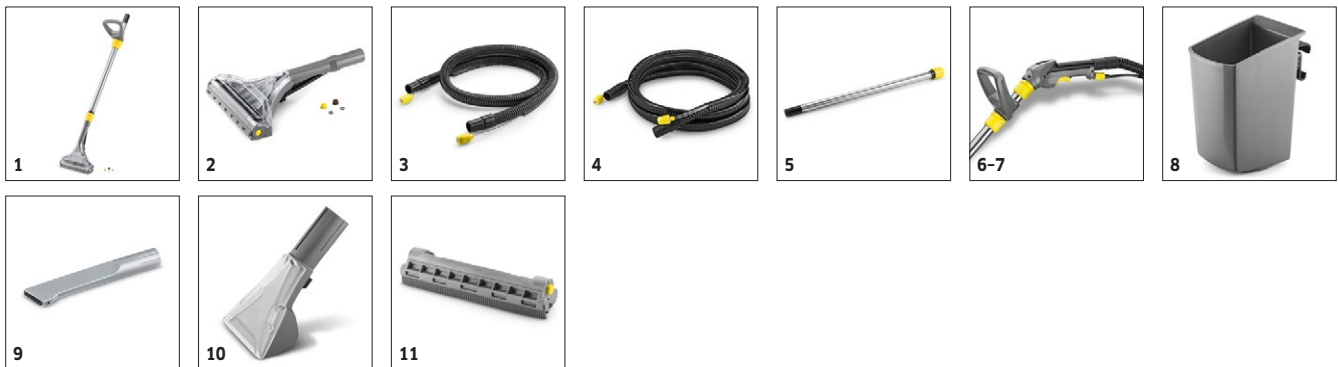

PUZZI 10/2 ADV

1.193-120.0

KÄRCHER

		Artikelnr.	Aantal	Nominale diameter	Breedte	Lengte	Prijs	Beschrijving	
Vloerzuigmond									
Tapijtreinigingsset Puzzi met vloermondstuk 240 mm	1	4.130-007.0	1 stuk(s)	32	240 mm			Set bestaande uit vloerzuigmond (240 mm), zuigbuis en D-handgreep. Doorkijkvenster voor het controleren van het opgezogen vuil. Flexibele zuigbalk.	■
Flexible Bodendüse 240 mm Puzzi	2	4.130-008.0	1 stuk(s)	32	240 mm			Vloerzuigmond (240 mm) los. Doorkijkvenster voor het controleren van het opgezogen vuil. Flexibele zuigbalk. In set 4.130-007.0 inbegrepen.	■
Sproei-/zuigslangen									
Sproei-/zuigslang 2,5 m	3	6.394-826.0	1 stuk(s)	32		2,5 m		Standaard sproei-/zuigslang.	■
Sproei-/zuigslang 4,0 m	4	6.394-375.0	1 stuk(s)	32		4 m		Optionele sproei-/zuigslang 4 m.	□
Overig									
Verlengbuis Puzzi	5	4.025-004.0	1 stuk(s)	DN 32	775 mm			Verlengbuis los.	■
Behandel Puzzi	6	4.130-000.0	1 stuk(s)	32				Modulair te gebruiken voor een vloer-, bekledings- en plintenzuigmond. Met doorkijkvenster voor het controleren van het opgezogen vuil. Aansluitingen voor sproei- en zuigslang.	■
D-handgreep Puzzi	7	4.321-001.0	1 stuk(s)					D-handgreep los voor verlengbuis 4.025-004.0.	■
Behälter Reinigungsmittel, komplett	8	4.070-006.0	1 stuk(s)					Set bestehend aus Behälter für Reinigungsmittel und Adapter Home-Base. Zur Anbringung an Home-Base-Schiene.	□
Plintenzuigmond	9	4.130-010.0	1 stuk(s)	32				Plintenzuigmond voor sproei-extractieapparaten.	□
Handsproeiers									
Bekledingszuigmond	10	4.130-001.0	1 stuk(s)	32	110 mm			Bekledingszuigmond 110 mm.	□
Vloeradapters									
Adapter voor harde vloeren 240 mm	11	4.762-014.0	1 stuk(s)		240 mm			Adapter voor harde vloeren voor vloerzuigmond 240 mm.	□

■ Bij de levering inbegrepen □ Beschikbaar toebehoren