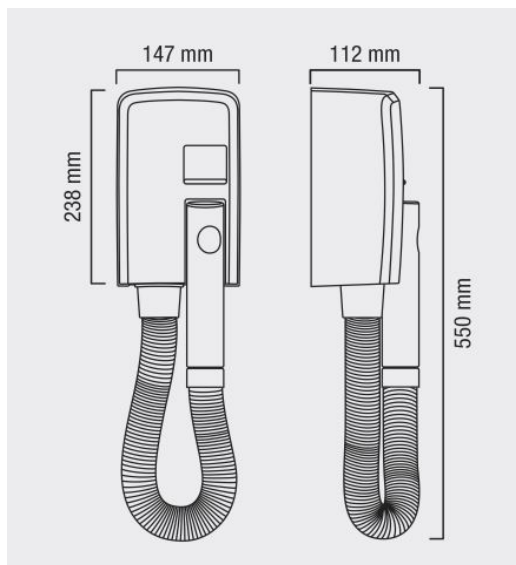

Hotello Shaver Black

Wandhaardroger zwart met slang en shaver aansluiting, Hotello Shaver Black

Wanneer u kiest voor kwaliteit, is de keuze voor de Valera-lijn snel gemaakt. Deze Zwitserse haardrogerlijn staat bekend om zijn stijlvolle uitstraling en optimale gebruiksgemak. Deze wandhaardroger is van alle gemakken voorzien; de droger start automatisch als de föhn uit de droger wordt gehaald. Daarnaast biedt de houder een universele shaveraansluiting voor een scheerapparaat, een geïsoleerde veiligheidstransformator en een nachtlampje. Kortom, een droger die alles biedt wat u nodig heeft voor een comfortabel bezoek aan de badkamer. Spreek het ultieme gebruiksgemak van deze haardroger u aan? Vraag dan hier de offerte aan.

> [Bekijk het product online](#)

Technische omschrijving

Wandhaardroger zwart met shaver aansluiting (110-120 V & 220-240V). Automatische 8 minuten timer. Start automatisch als de handgreep uit de houder wordt gehaald. Flexibele uittrekbare witte slang (tot 1,2 meter) 2 mogelijkheden voor aansluiting. Met geïsoleerde veiligheidstransformator. Nachtlampje. Wandcontactdoos of directe aansluiting. Houdt koele handgreep. Eco-vriendelijk model. IP34.

Specificaties

Artikelnummer	17273
Materiaal	Kunststof (Zwart)
H x B x D	550 mm x 147 mm x 112 mm
Gewicht	2,38 kg
Garantie	1 jaar na aankoopdatum
Toepassing	Privé hotel slaapkamers/badkamers, pensions, woningen en scheepscabines.
Eigenschappen	Met shaver aansluiting, start automatisch als de handgreep uit de houder wordt gehaald, cool touch en 8 minuten safety timer
Wattage	1200 Watt