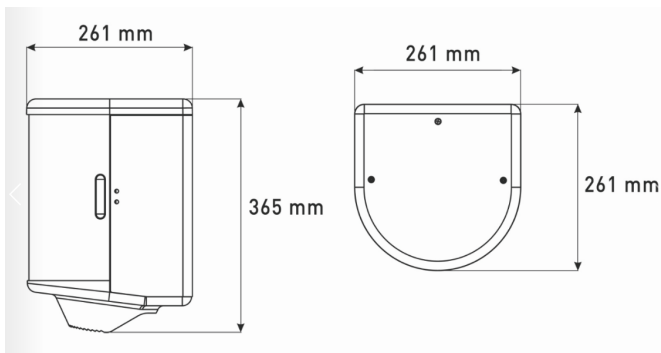

Poetsroldispenser wit

Poetsroldispenser wit, DT0303

Een ongeluk zit in een klein hoekje. Zeker wanneer er water of zeep in het spel is. Een goed getrainde facilitaire dienst of nette gast wil dat natuurlijk zo snel mogelijk opruimen. Met de poetsroldispenser van Mediclinics hebben uw bezoekers en medewerkers altijd genoeg poetsdoekjes bij de hand voor de kleine en grote ongelukjes. Voor uw gasten houdt u het graag gemakkelijk. Het strak vormgegeven ontwerp van de poetsroldispenser van Mediclinics is daarom vooral gericht op eenvoudig gebruik. U trekt de doekjes uit de onderkant van de dispenser en snijdt ze op de gewenste lengte af aan de daarvoor bestemde rand. Het wisselen van de rol is even eenvoudig als praktisch; u schuift de rol door het schuifluikje in de dispenser, en de dispenser is weer op volle kracht. Op zoek naar een poetsroldispenser die zowel eenvoudig als praktisch is? Vraag dan nu de offerte aan!

> [Bekijk het product online](#)

Technische omschrijving

Poetsroldispenser voor wandmontage. Met veerslot en Mediclinics sleutel. Schuifdeur met geïntegreerde handgreep voor het openen en sluiten van de dispenser. Rondom aan de onderzijde scherpe randjes voor het afscheuren van het papier.

Specificaties

Artikelnummer	13660
Materiaal	Staal (Wit gepoedercoat)
H x B x D	365 mm x 261 mm x 261 mm
Gewicht	3,1 kg
Garantie	2 jaar na aankoopdatum
Toepassing	Wandmontage
Eigenschappen	Met schuifdeur